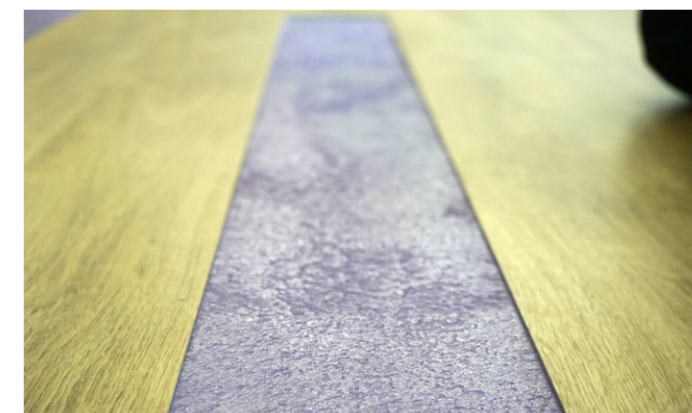

Pokud je to nutné, mohou být jednotlivé lamely vyměněny i dlouho po pokládce.