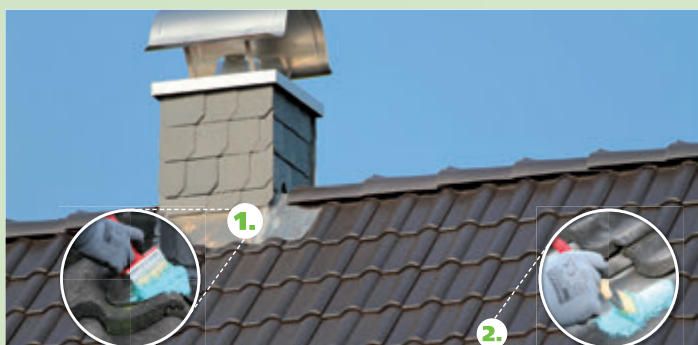

Bezpočet oblastí použití pro kutily s ambicí

Proč něco jednoduše nenapravit svépomocí? Pro sebevědomé kutily je Botament RD 1 Universal ideální izolační systém. Drobné opravné práce, ale také větší projekty na vlastním domě, či zahradě lze realizovat podle svých představ.

1. vyspravení napojení na komín
  2. přetření střešních šindelů
  3. opravy střešních okapů
  4. drobné kutilské práce
  5. hydroizolace zahradních prvků vedoucích vodu
  6. hydroizolace kašen
  7. opravy střešních lepenek
2. ... a mnoho dalšího